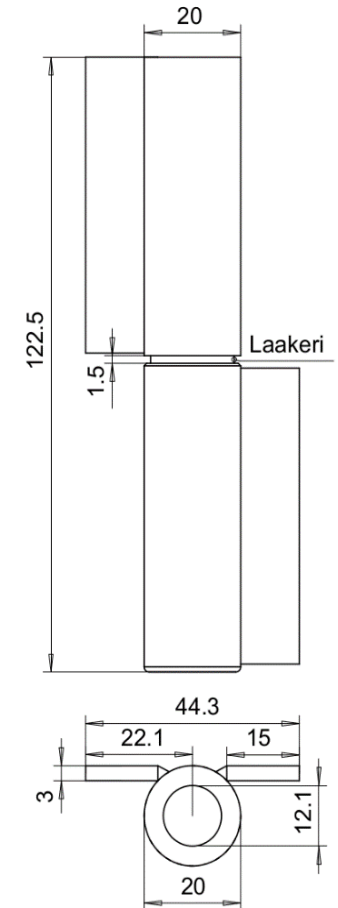

**TEKNISET TIEDOT 600:**

Tappisarana 120 x 20 mm, hitsattava RST, messinki- tai liukulaakeri RH / LH

- Tuotekoodit: 600
- Materiaali: RST
- Liukulaakeri antaa sujuvan ja kevyen käynnin
- Asiakkaan pyynnöstä lehteen saadaan reikiä

Tuotekoodi	Pituus x sielu x lehden leveys/mm	Liukulaakerit paksuus/mm	Kätsisyys	Kiinnitystapa	alv. 0 % Hinta /p alk.
600	120x20x15	1,5 ja (4)	RH/LH	Hitsattava	15
601	120x25x28	1,5 ja (4)	RH/LH	Ruuvattava	20
602	120x25x15	1,5 tai (6)	RH/LH	Hitsattava	25